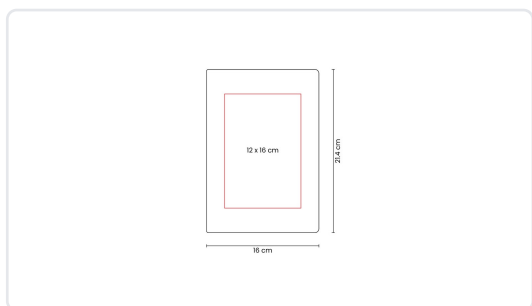

LIBRETA FARIBA

Modelo: HL 9087

ESPECIFICACIONES TÉCNICAS

Material	Cartón
Medida del producto	16 x 21.4 cm
Área de impresión	12 x 16 cm
Técnica de impresión	Seigrafía
Piezas por caja	100
Peso bruto	13.2 kg
Dimensiones de la caja	39.5 x 32 x 24 cm
Caja individual	No
Bolsa individual	Sí

Área de impresión / Trazo técnico

DESCRIPCIÓN

Libreta con 60 hojas: 20 de rayas, 20 con puntos y 20 en blanco. Pasta y hojas de papel kraft.

COLORES DISPONIBLES

Beige

Ficha generada el 2 de julio de 2026